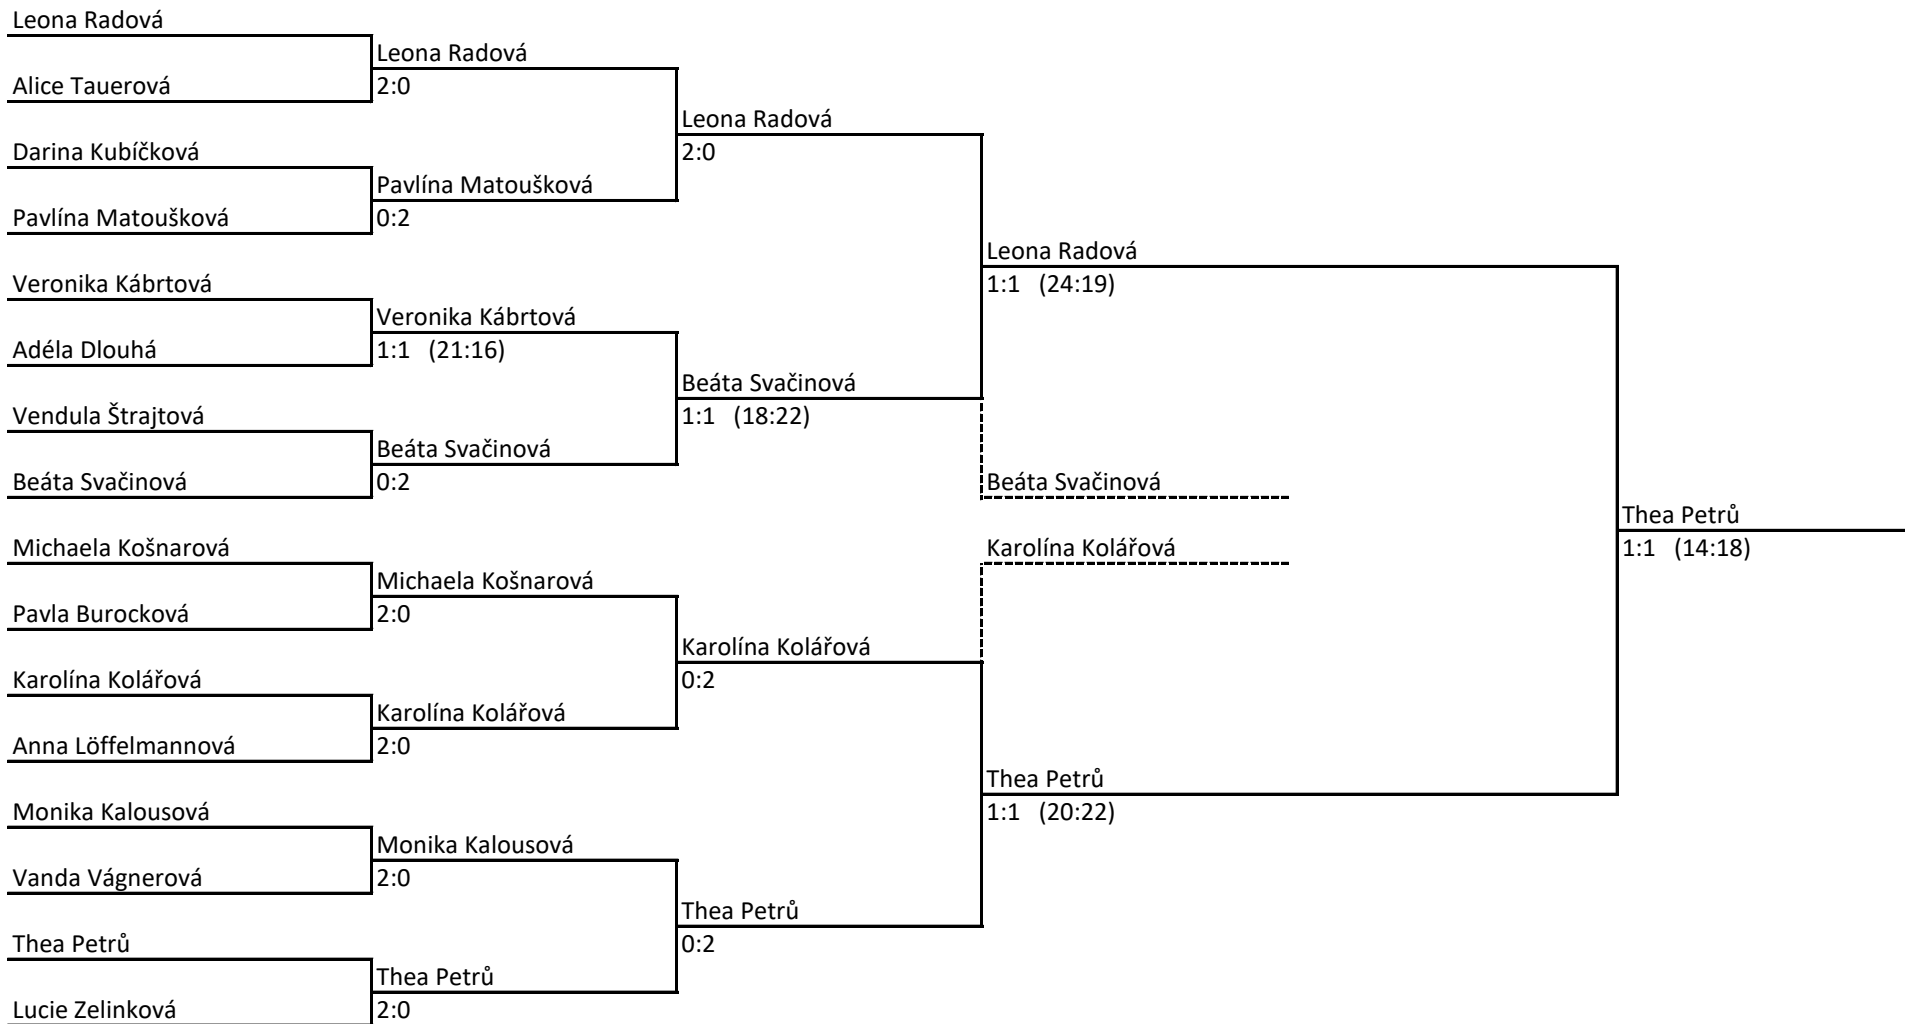

Pavouk

Utkání

				1.set						2.set						SV						Utk	
				PI	Do	Ch	Ce	SV	B	PI	Do	Ch	Ce	SV	B	BC	I	II	III	Ce			
1.	1-16	8:30	Leona Radová	59	35	0	94	0	1	62	26	0	88	0	1	2				182	1	Postup: Leona Radová	
			Alice Tauerová	61	26	3	87	0	0	44	33	1	77	0	0	0				164	0		
2.	8-9	8:30	Darina Kubičková	57	27	2	84	0	0	56	35	1	91	0	0	0				175	0	Postup: Pavlína Matoušková	
			Pavlína Matoušková	71	29	1	100	0	1	63	36	1	99	0	1	2				199	1		
3.	4-13	9:00	Veronika Kábrtová	68	24	1	92	0	1	66	8	7	74	0	0	1	21			166	1	Postup: Veronika Kábrtová	
			Adéla Dlouhá	63	27	1	90	0	0	63	33	1	96	0	1	1	16			186	0		
4.	5-12	9:00	Vendula Štrajtová	54	18	2	72	0	0	68	34	1	102	0	0	0				174	0	Postup: Beáta Svačinová	
			Beáta Svačinová	59	51	0	110	0	1	70	33	0	103	0	1	2				213	1		
5.	2-15	9:30	Michaela Košnarová	57	32	0	89	0	1	65	35	1	100	0	1	2				189	1	Postup: Michaela Košnarová	
			Pavla Burocková	63	18	1	81	0	0	50	26	4	76	0	0	0				157	0		
6.	7-10	9:30	Karolína Kolářová	64	43	0	107	0	1	68	25	2	93	0	1	2				200	1	Postup: Karolína Kolářová	
			Anna Löffelmannová	67	35	0	102	0	0	56	18	1	74	0	0	0				176	0		
7.	3-14	10:00	Monika Kalousová	53	25	1	78	0	1	79	42	0	121	0	1	2				199	1	Postup: Monika Kalousová	
			Vanda Vágnerová	60	16	4	76	0	0	58	42	0	100	0	0	0				176	0		
8.	6-11	10:00	Thea Petrů	67	36	0	103	0	1	66	27	1	93	0	1	2				196	1	Postup: Thea Petrů	
			Lucie Zelinková	65	35	0	100	0	0	53	27	0	80	0	0	0				180	0		
9.	01-02	10:30	Leona Radová	68	34	1	102	0	1	65	43	1	108	0	1	2				210	1	Postup: Leona Radová	
			Pavlína Matoušková	64	33	0	97	0	0	67	27	1	94	0	0	0				191	0		
10.	03-04	10:30	Veronika Kábrtová	52	42	0	94	0	0	72	26	4	98	0	1	1	18			192	0	Postup: Beáta Svačinová	
			Beáta Svačinová	70	35	1	105	0	1	57	31	0	88	0	0	1	22			193	1		
11.	05-06	11:00	Michaela Košnarová	50	31	1	81	0	0	64	34	1	98	0	0	0				179	0	Postup: Karolína Kolářová	
			Karolína Kolářová	61	34	1	95	0	1	61	45	1	106	0	1	2				201	1		
12.	07-08	11:00	Monika Kalousová	63	33	0	96	0	0	64	43	2	107	0	0	0				203	0	Postup: Thea Petrů	
			Thea Petrů	64	36	0	100	0	1	66	43	0	109	0	1	2				209	1		
13.	Č1-Č2	11:30	Leona Radová	60	27	0	87	0	1	53	35	3	88	0	0	1	24			175	1	Postup: Leona Radová	
			Beáta Svačinová	55	25	1	80	0	0	60	41	1	101	0	1	1	19			181	0		
14.	Č3-Č4	11:30	Karolína Kolářová	57	25	1	82	0	0	60	34	1	94	0	1	1	20			176	0	Postup: Thea Petrů	
			Thea Petrů	62	41	0	103	0	1	58	25	2	83	0	0	1	22			186	1		
15.	S1-S2	12:00	Leona Radová	66	14	3	80	0	0	58	43	0	101	0	1	1	14			181	0	Postup: Thea Petrů	
			Thea Petrů	55	27	0	82	0	1	61	25	2	86	0	0	1	18			168	1		

SV = Sudden Victory (Náhlá smrt)