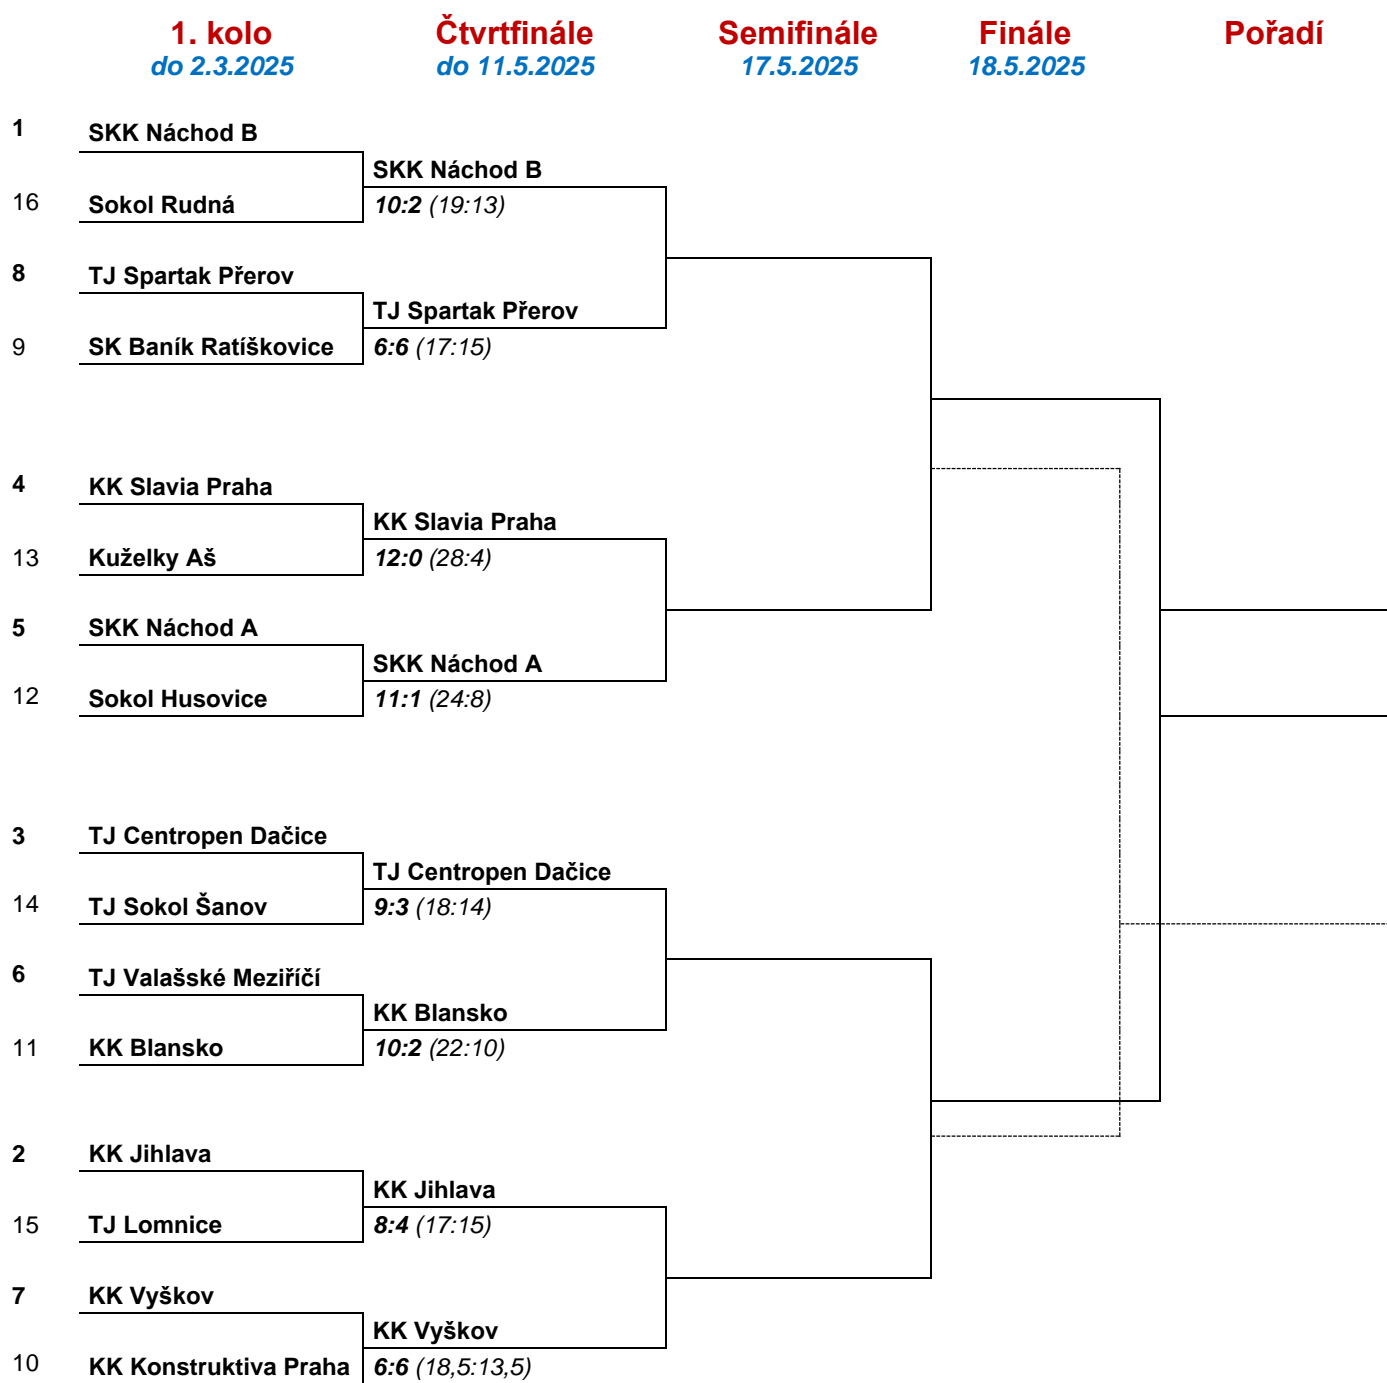

Zpracoval: *Jaromír Šula*, mobil: 604 435 710, e-mail: jaromir.sula@gmail.com

Aktuální výsledky najdete na webových stránkách: <http://poharcka.kuzelky.cz>