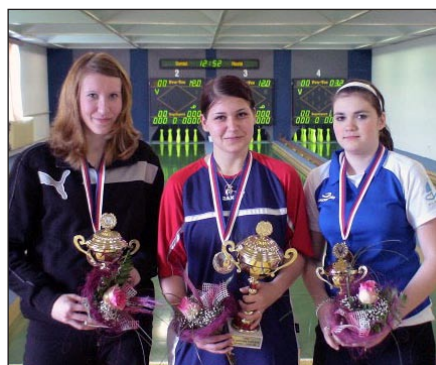

Dorostenky

1. Katzerová Kamila	KK Kroměříž	1175
2. Navrkalová Renáta	TJ Loko Č. Velenice	1172
3. Musilová Zuzana	TJ ČKD Blansko	1127
4. Johnová Ludmila	TJ Loko Č. Třebová	1114
5. Koutníková Simona	Sokol Duchcov	1111
6. Hofmanová Markéta	Sokol Duchcov	1106
7. Tatóušková Nikola	KK Šumperk	1100
8. Šmerdová Kamila	TJ ČKD Blansko	1098
9. Stránská Karolína	SKK Náchod	1075
10. Plačková Nikol	Sokol Kolín	1068
11. Pristandová Nela	SKK Jičín	1068

12. Jelínková Kateřina	TJ Jis. N. Bystřice	1067
13. Pochyová Daniela	TJ Baník Stříbro	1049
14. Nožičková Michaela	SKK Jičín	1047
15. Jaloševská Dana	Sokol Teplá	1030
16. Žídková Věra	Sokol Kolín	1022

17. Kuběnová Anna	TJ Nové Město n. M.	521
18. Šimková Barbora	TJ Dynamo Liberec	517
19. Kaucáková Lucie	TJ Loko Č. Třebová	516
20. Volfová Petra	TJ Baník Stříbro	512
21. Nehybová Barbora	TJ Spartak Pelhřimov	509
22. Hnilicová Marie	KC Zlín	509
23. Jandíková Markéta	TJ Valašské Meziříčí	507
24. Horňáková Silvie	KK Zábřeh	501
25. Zubajová Klára	TJ Valašské Meziříčí	499
26. Maláková Lucie	Unie Hlubina	495
27. Bajerová Kateřina	SMŽ Olomouc	493
28. Krčmová Iva	Čechie Karlín	474

R. Navrkalová, K. Katzerová, Z. Musilová

Žáci

1. Frydrych Marek	TJ Odry	433
2. Zdražil Jakub	KK PSJ Jihlava	430
3. Šťastný Jakub	TJ Sokol Kdyně	427
4. Schejbal Martin	KK Sadská	426
5. Albrecht Michal	KK Zábřeh	423
6. Večerník Martin	TJ Lokomotiva Liberec	423
7. Topič Ondřej	TJ Valašské Meziříčí	415
8. Cahlík Petr	TJ Valašské Meziříčí	413
9. Ollinger Marek	KK Zábřeh	412
10. Sýkora Adam	KK Jiskra Čejkovice	409
11. Jelínek Jiří	Sokol Nové Hradky	407
12. Hubáček Martin	TJ Tesla Pardubice	401
13. Wrzecionko Jakub	TJ Neratovice	399
14. Chmura Martin	TJ St. Rychnov n. K.	394
15. Fürst Tomáš	KK PSJ Jihlava	392
16. Dúška David	TJ Slavoj Žirovnice	392
17. Hutař Leoš	TJ Třebíč	391
18. Urban Ladislav	SKK Karlovy Vary	387
19. Sedlář Martin	KK Šumperk	386
20. Neduchal Petr	TJ Sokol Místřín	386

21. Jícha Tomáš	KK PSJ Jihlava	379
22. Šebek Roman	KK Šumperk	376
23. Bednář Ondřej	Hagemann Opava	359
24. Láčik David	TJ Horní Benešov	358
25. Vondříček Tomáš	SKK Bohušovice n. O.	350
26. Repčík Pavel	Jiskra Hazlov	350
27. Brožek Jiří	KK Konstrukt. Praha	346

Žákyně

1. Kohoutová Vlasta	TJ Sokol Kolín	426
2. Pavelková Lucie	TJ Zbrojovka Vsetín	425
3. Doubková Karolína	KK PSJ Jihlava	425
4. Šlapáková Michaela	TJ Glaverbel Teplice	424
5. Vaničková Michaela	TJ Nové Město n. M.	416
6. Dejdová Kristýna	TJ Sokol Kolín	413
7. Janoušková Šarlota	KK Konstrukt. Praha	408
8. Tomášková Kamila	TJ Lokomot. Liberec	404
9. Křemenová Hana	TJ Sokol Chotoviny	404
10. Prokšová Hana	KK PSJ Jihlava	403
11. Mokrošová Michaela	KK Šumperk	400
12. Pekařová Klára	TJ Loko Č. Třebová	398
13. Švihlíková Kristýna	Kuželky Podbořany	396
14. Hašková Milena	SKK Karlovy Vary	396
15. Palacká Andrea	TJ Havlovice	395
16. Vymětalová Kateřina	KK Kroměříž	392
17. Vacková Lenka	TJ Neratovice	392
18. Abrahámová Jana	TJ Sokol Č. Pečky	388
19. Hůrová Pavla	TJ Odry	385
20. Vajdíková Lucie	TJ Lomnice	384
21. Křížová Daniela	TJ VTŽ Chomutov	383
22. Fadrná Lucie	TJ Horní Benešov	382
23. Frydrychová Lucie	TJ Odry	379
24. Tögelová Lucie	HKK Olomouc	378
25. Švarcová Barbora	TJ Silon Sezim. Ústí	361
26. Nováková Veronika	KK Konstrukt. Praha	339
27. Víchová Monika	SKK Jičín	318