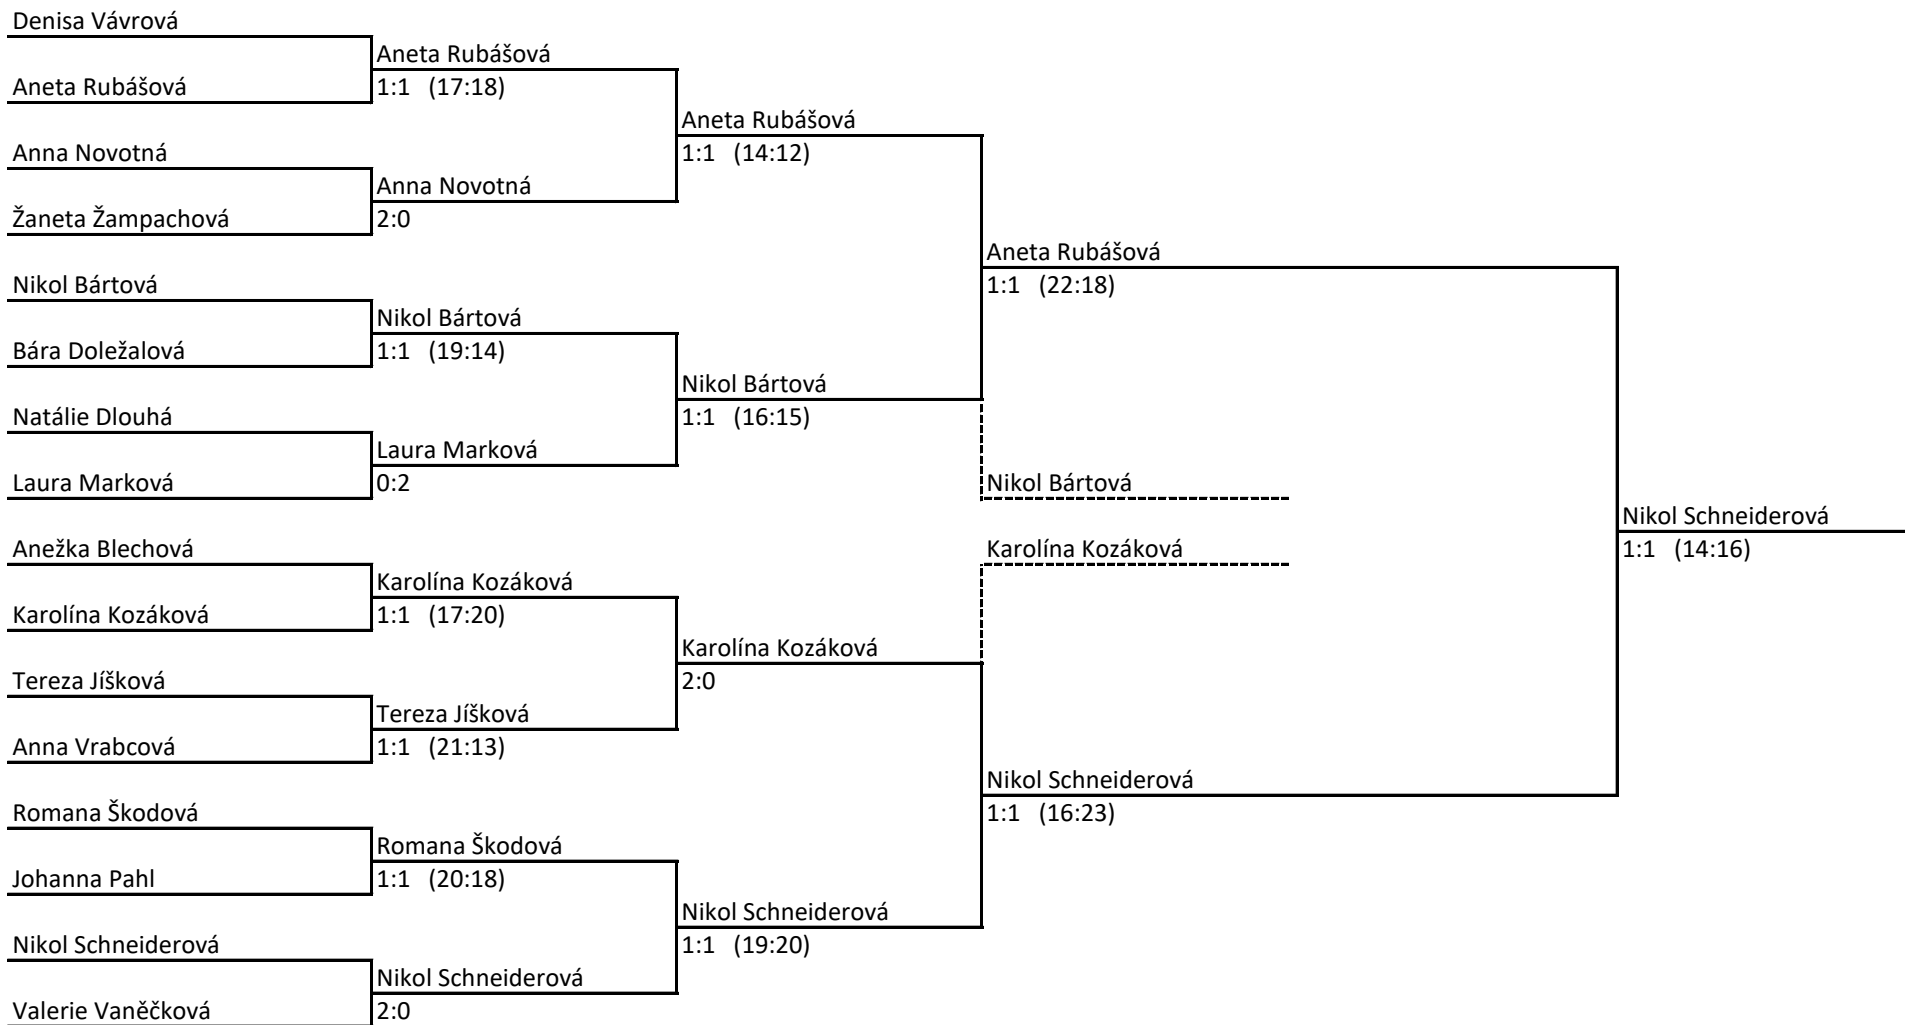

Pavouk

Utkání

				1.set						2.set						SV						Utk	
				PI	Do	Ch	Ce	SV	B	PI	Do	Ch	Ce	SV	B	BC	I	II	III	Ce			
1.	1-16	8:30	Denisa Vávrová	68	25	0	93	0	1	65	24	1	89	0	0	1	17			182	0	Postup: Aneta Rubášová	
			Aneta Rubášová	55	35	1	90	0	0	59	41	0	100	0	1	1	18			190	1		
2.	8-9	8:30	Anna Novotná	56	45	1	101	0	1	71	36	0	107	0	1	2				208	1	Postup: Anna Novotná	
			Žaneta Žampachová	60	34	0	94	0	0	58	26	2	84	0	0	0				178	0		
3.	4-13	9:00	Nikol Bártoová	64	26	4	90	0	1	56	32	3	88	0	0	1	19			178	1	Postup: Nikol Bártoová	
			Bára Doležalová	47	16	3	63	0	0	56	36	0	92	0	1	1	14			155	0		
4.	5-12	9:00	Natálie Dlouhá	61	18	3	79	0	0	53	27	5	80	0	0	0				159	0	Postup: Laura Marková	
			Laura Marková	60	26	1	86	0	1	59	27	1	86	0	1	2				172	1		
5.	2-15	9:30	Anežka Blechová	62	17	3	79	0	1	61	27	3	88	5	0	1	17			167	0	Postup: Karolína Kozáková	
			Karolína Kozáková	51	17	3	68	0	0	61	27	1	88	9	1	1	20			156	1		
6.	7-10	9:30	Tereza Jíšková	58	24	1	82	0	1	69	26	0	95	0	0	1	21			177	1	Postup: Tereza Jíšková	
			Anna Vrabcová	57	15	4	72	0	0	63	36	0	99	0	1	1	13			171	0		
7.	3-14	10:00	Romana Škodová	53	17	3	70	0	0	60	36	0	96	0	1	1	20			166	1	Postup: Romana Škodová	
			Johanna Pahl	57	27	1	84	0	1	58	34	2	92	0	0	1	18			176	0		
8.	6-11	10:00	Nikol Schneiderová	62	34	4	96	0	1	64	27	3	91	0	1	2				187	1	Postup: Nikol Schneiderová	
			Valerie Vaněčková	63	21	4	84	0	0	62	25	1	87	0	0	0				171	0		
9.	01-02	10:30	Aneta Rubášová	66	27	2	93	0	1	47	8	5	55	0	0	1	14			148	1	Postup: Aneta Rubášová	
			Anna Novotná	60	16	3	76	0	0	59	9	6	68	0	1	1	12			144	0		
10.	03-04	10:30	Nikol Bártoová	49	17	3	66	0	0	50	27	1	77	0	1	1	16			143	1	Postup: Nikol Bártoová	
			Laura Marková	57	26	1	83	0	1	51	25	0	76	0	0	1	15			159	0		
11.	05-06	11:00	Karolína Kozáková	58	25	4	83	0	1	66	34	1	100	0	1	2				183	1	Postup: Karolína Kozáková	
			Tereza Jíšková	56	26	1	82	0	0	54	26	2	80	0	0	0				162	0		
12.	07-08	11:00	Romana Škodová	55	26	1	81	0	0	69	42	2	111	0	1	1	19			192	0	Postup: Nikol Schneiderová	
			Nikol Schneiderová	65	24	2	89	0	1	55	27	1	82	0	0	1	20			171	1		
13.	Č1-Č2	11:30	Aneta Rubášová	62	25	3	87	0	1	53	26	1	79	0	0	1	22			166	1	Postup: Aneta Rubášová	
			Nikol Bártoová	52	16	3	68	0	0	67	25	2	92	0	1	1	18			160	0		
14.	Č3-Č4	11:30	Karolína Kozáková	60	8	5	68	0	0	62	35	1	97	0	1	1	16			165	0	Postup: Nikol Schneiderová	
			Nikol Schneiderová	55	18	2	73	0	1	61	35	1	96	0	0	1	23			169	1		
15.	S1-S2	12:00	Aneta Rubášová	64	26	5	90	0	0	62	25	3	87	0	1	1	14			177	0	Postup: Nikol Schneiderová	
			Nikol Schneiderová	71	26	2	97	0	1	56	26	3	82	0	0	1	16			179	1		

SV = Sudden Victory (Náhlá smrt)