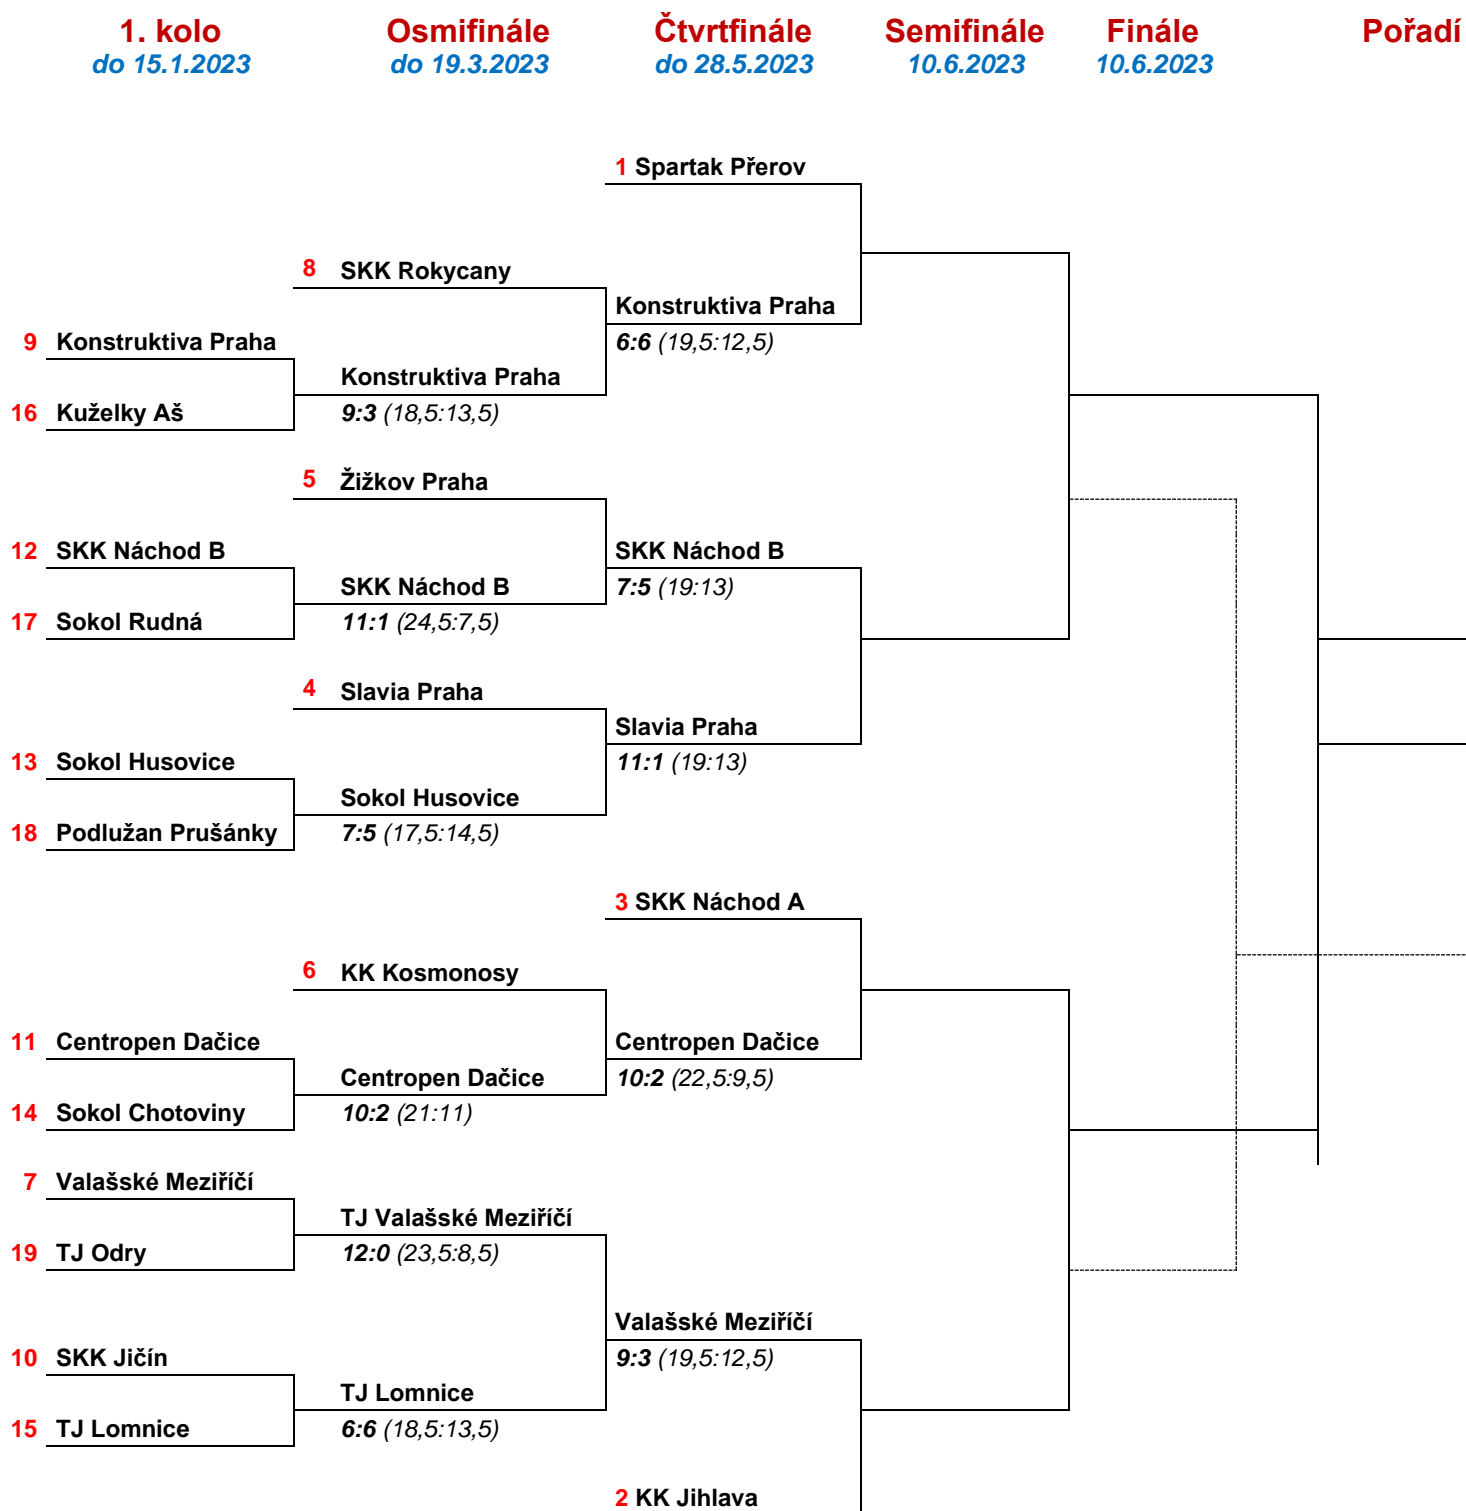

Los Poháru ČKA 2022-23 ženy

Zpracoval: Jaromír Šula, mobil: 604 435 710, e-mail: jaromir.sula@gmail.com nebo jaromir.sula@kuzelky.cz

Aktuální výsledky najdete na webových stránkách: <http://poharcka.kuzelky.cz>