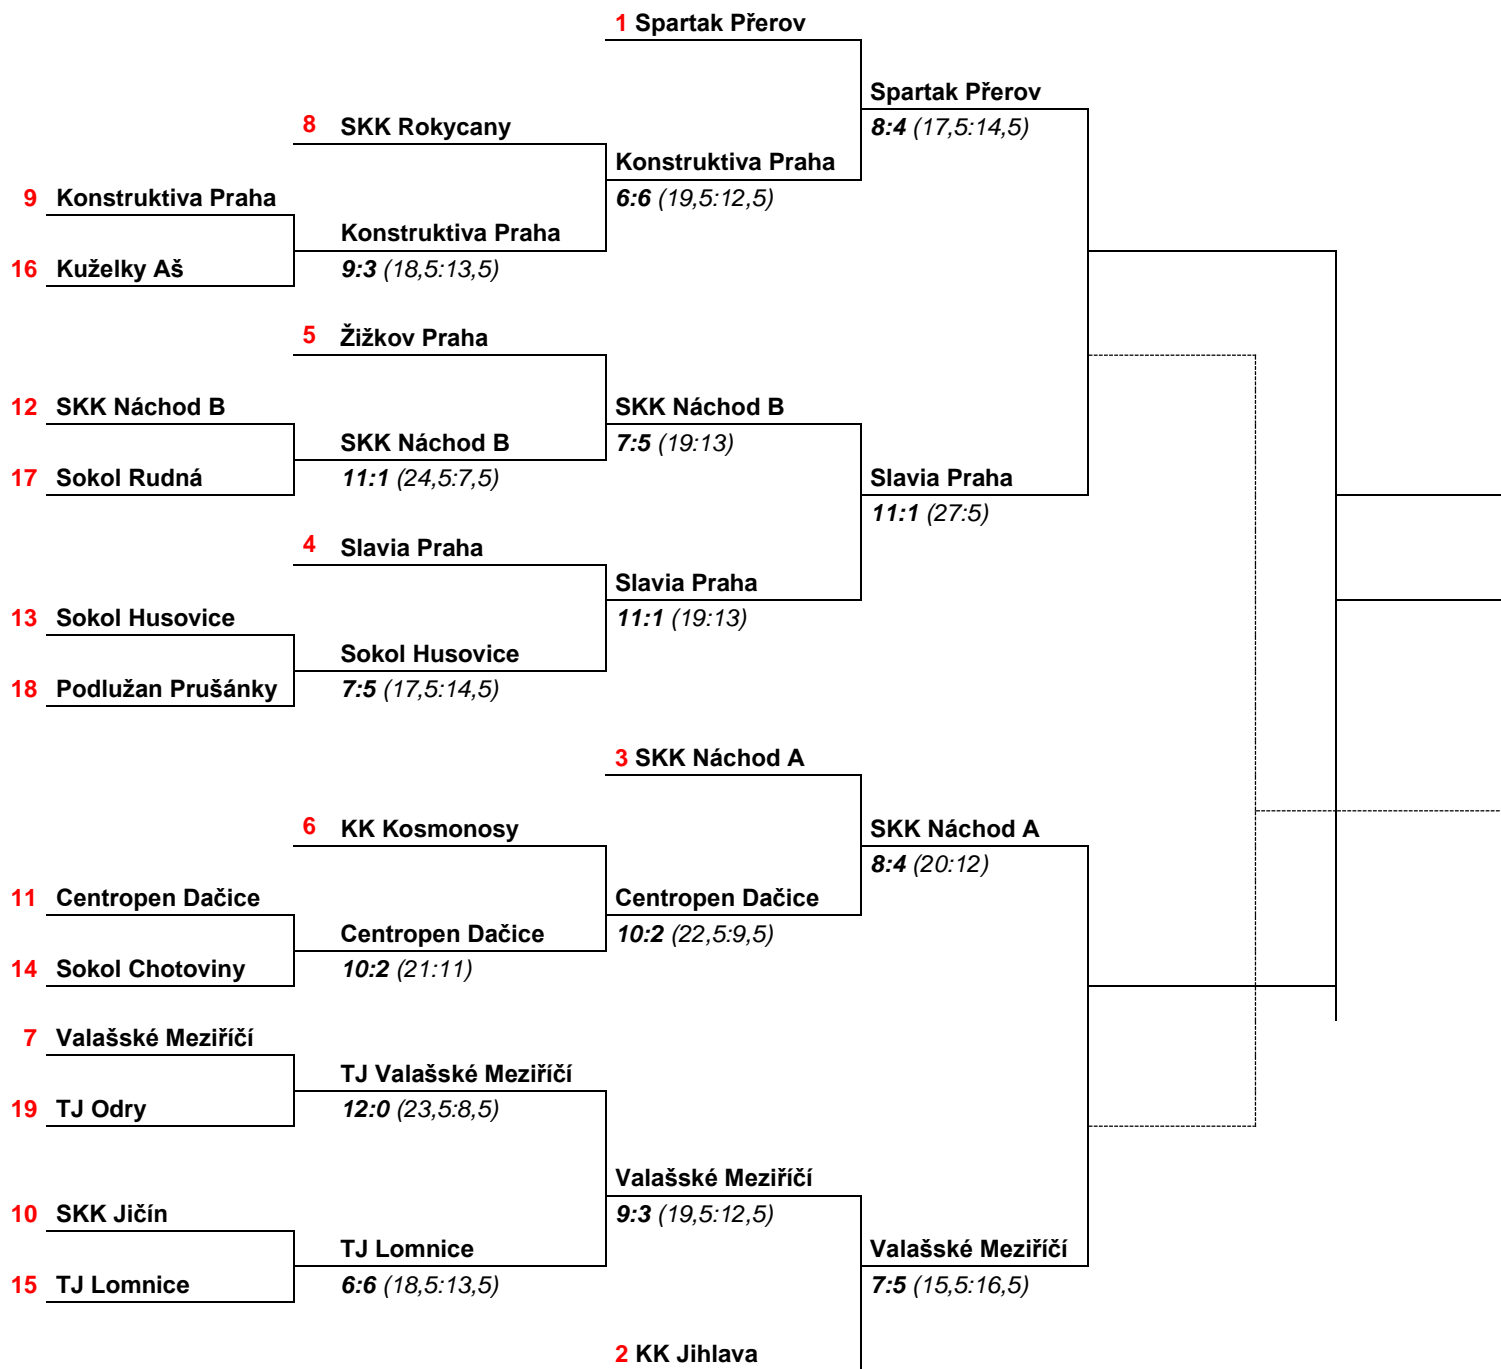

Los Poháru ČKA 2021-22 - ženy

1. kolo
do 15.1.2023

Osmifinále
do 19.3.2023

Čtvrtfinále
do 28.5.2023

Semifinále
10.6.2023

Finále
11.6.2023

Pořadí

Zpracoval: Jaromír Šula, mobil: 604 435 710, e-mail: jaromir.sula@gmail.com

Aktuální výsledky najdete na webových stránkách: <http://poharcka.kuzelky.cz>