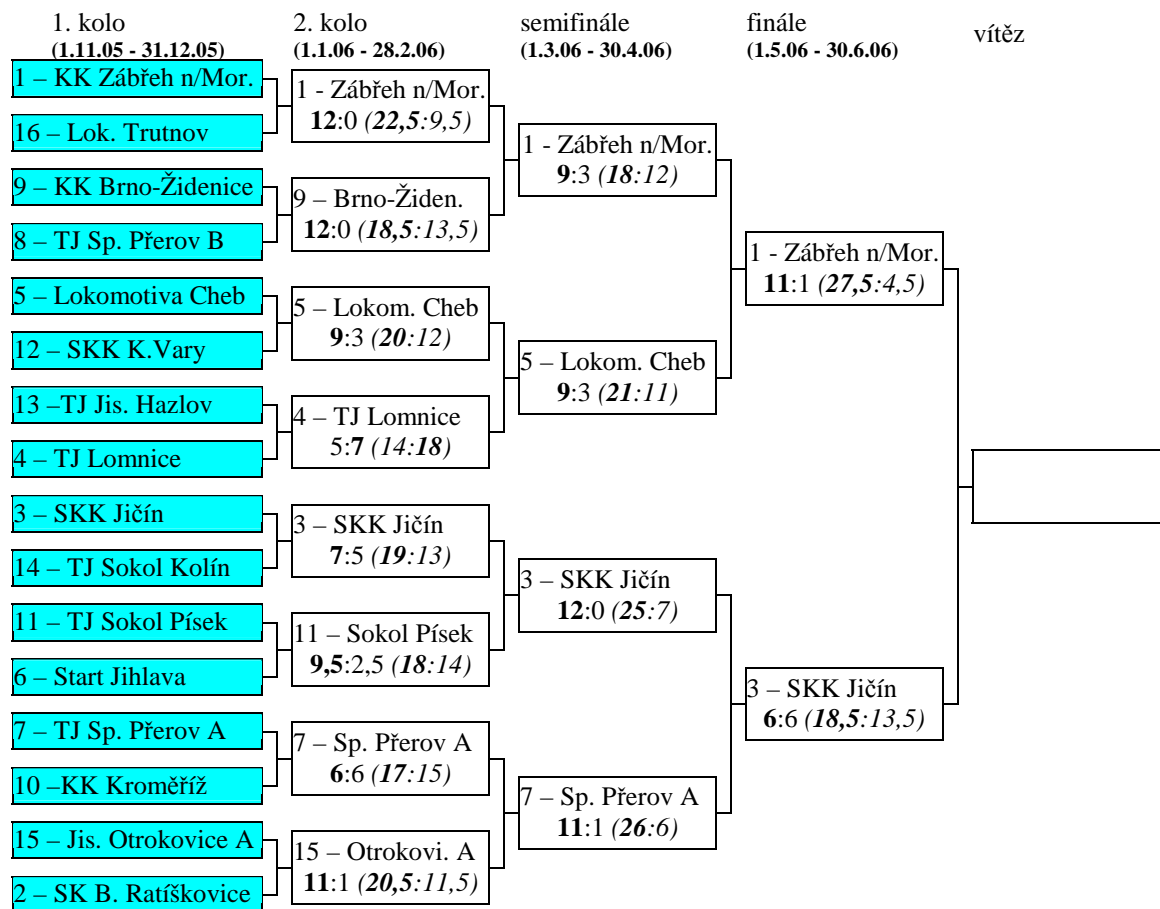

Nadstavbová část - ženy

Zpracoval : Bilíček Martin, Sokolovská 432, 793 12 Horní Benešov **tel.:** 554 749 265 **mob.:** 606/525 377
<http://hbkuzelky.webzdarma.cz/> **e-mail :** martin.bilicek@worldonline.cz